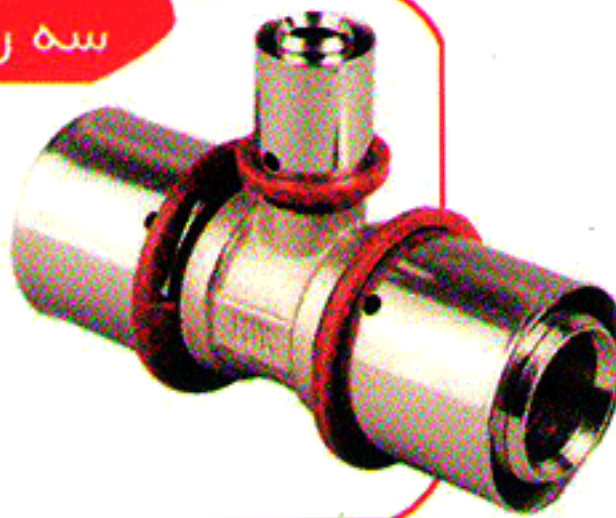

size سه راه تبدیل پرسی

16*20*16 25*16*20
20*16*16 25*16*25
20*16*20 25*20*20
20*20*16 25*20*25
25*16*16 32*16*32