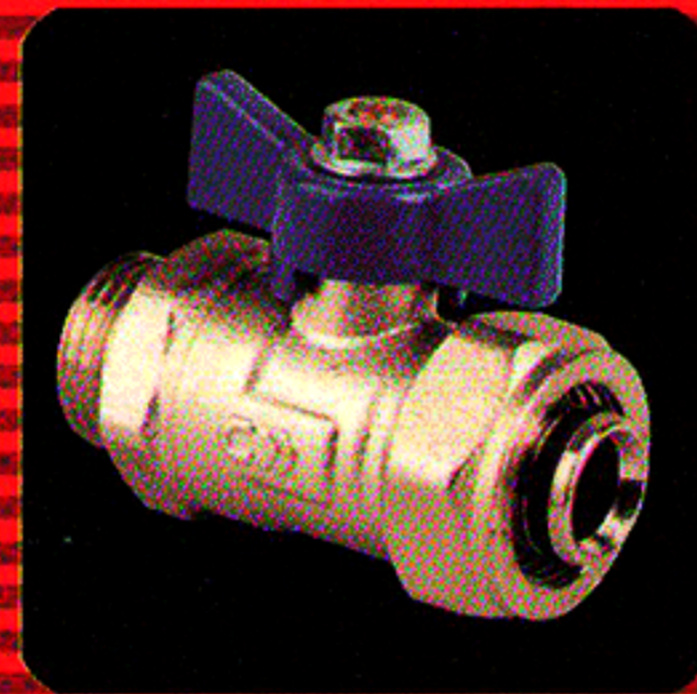

تنها دارنده گواهینامه از جایزه ملی کیفیت ایران